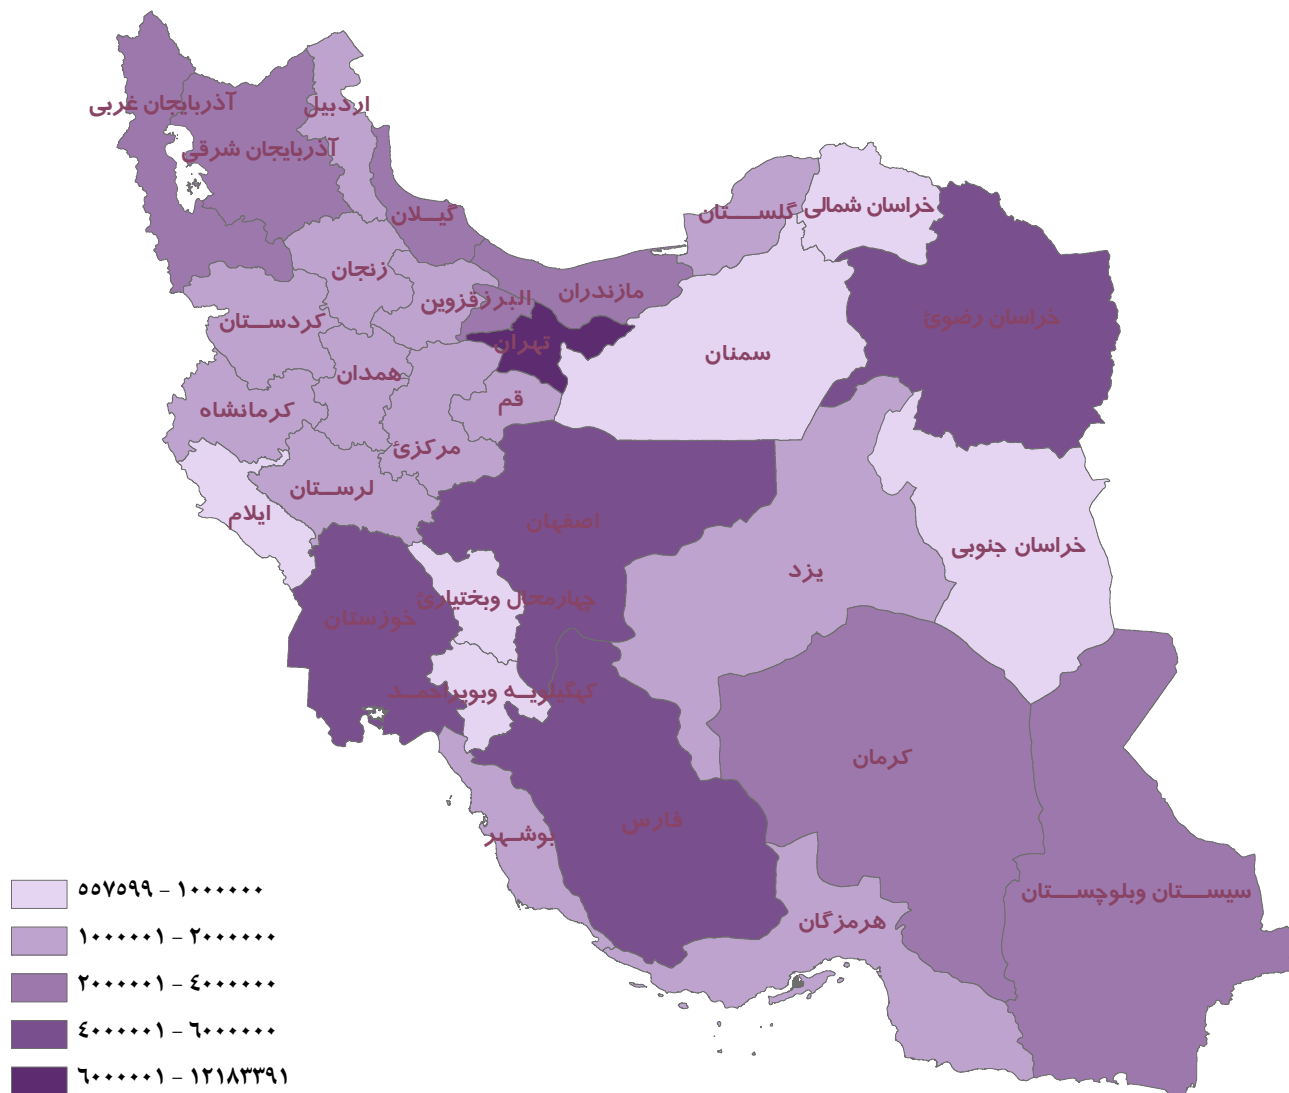

عنوان: نقشه موضوعی - تعداد جمعیت استان های کشور در سال ۱۳۹۰

تاریخ: ۱۳۹۱/۱۲/۰۷

کد: Map_910012

مأخذ: مرکز آمار ایران - سرشماری عمومی نفوس و مسکن ۱۳۹۰

تعداد جمعیت ۹۰	نام استان	تعداد جمعیت ۹۰	نام استان	تعداد جمعیت ۹۰	نام استان
۶۵۸۶۲۹	کهگیلویه و بویراحمد	۸۶۷۷۲۷	خراسان شمالی	۳۷۲۴۶۲۰	آذربایجان شرقی
۱۷۷۷۰۱۴	گلستان	۴۵۳۱۷۲۰	خوزستان	۳۰۸۰۵۷۶	آذربایجان غربی
۲۴۸۰۸۷۴	گیلان	۱۰۱۵۷۳۴	زنجان	۱۲۴۸۴۸۸	اردبیل
۱۷۵۴۲۴۳	لرستان	۶۳۱۲۱۸	سمنان	۴۸۷۹۳۱۲	اصفهان
۳۰۷۳۹۴۳	مازندران	۲۵۳۴۳۲۷	سیستان و بلوچستان	۲۴۱۲۵۱۳	البرز
۱۴۱۳۹۵۹	مرکزی	۴۵۹۶۶۵۸	فارس	۵۵۷۵۹۹	ایلام
۱۵۷۸۱۸۳	هرمزگان	۱۲۰۱۵۶۵	قزوین	۱۰۲۳۹۴۹	بوشهر
۱۷۵۸۲۶۸	همدان	۱۱۵۱۶۷۲	قم	۱۲۱۸۳۳۹۱	تهران
۱۰۷۴۴۲۸	یزد	۱۴۹۳۶۴۵	کردستان	۸۹۵۲۶۳	چهارمحال و بختیاری
		۲۹۳۸۹۸۸	کرمان	۶۶۲۵۳۴	خراسان جنوبی
		۱۹۴۵۲۲۷	کرمانشاه	۵۹۹۴۴۰۲	خراسان رضوی